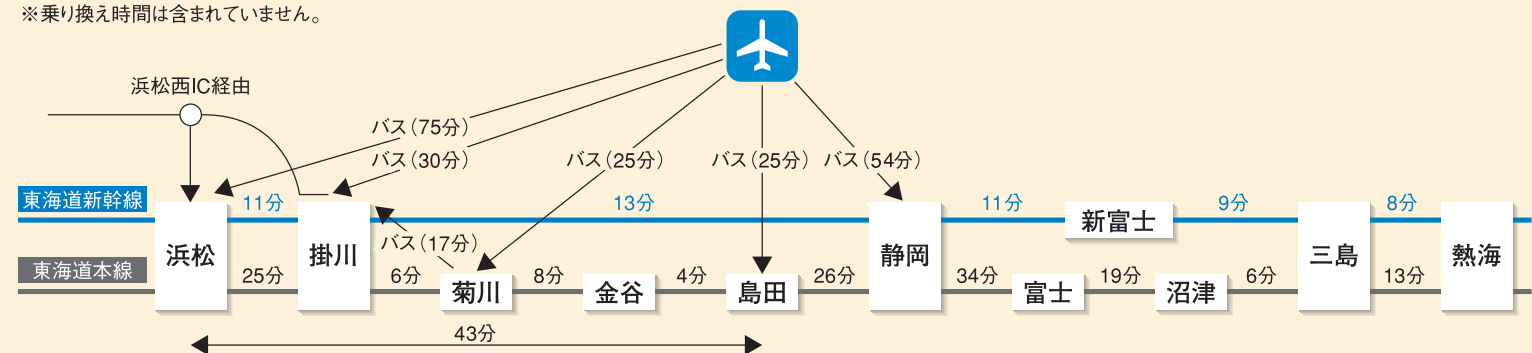

バスと鉄道を組み合わせればこんなに便利

- ○浜松まで [55分] (掛川駅から東海道本線利用)
- ○三島まで [80分] (静岡駅から新幹線利用)

※乗り換え時間は含まれていません。