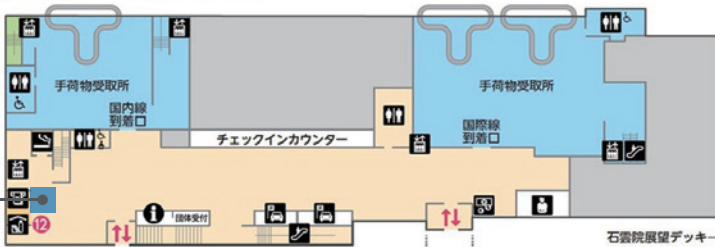

富士山静岡空港ウェブサイト

FLOOR MAP

4 空港マルシェ

- エレベーター
- エスカレーター
- トイレ
- 多目的トイレ
- 展望デッキ
- レストラン
- 清水港 海山

- 6 レストランAoki「駿河の蜜ぶりん」
- 7 富士山静岡空港レシート抽選会

3F

3 富士山静岡空港発 旅行説明会

10 カードラウンジ PRブース

- 2 パスタ屋一丁目
- 3 東海軒 富士見そば
- 4 食彩房あさふじ's
- 5 麺屋 燕
- 6 This Is Cafe
- 7 Runway Shop FSZ
- 8 しずおかマルシェ
- 9 伊藤園
- 10 メイドインーカイ
- 11 DRUGS コンドウ
- 12 セブン・イレブン
- B DUTY FREE SHOP

9 採用PRブース

(参加企業：鈴与エアポートサービス、ALSOK静岡)

- 1 富士山静岡空港開港17周年「トーク&抽選会」
- 2 エアラインPRブース
- 5 出張！こっこ庵

- エレベーター
- エスカレーター
- トイレ
- レストラン/カフェ
- ショップ/コンビニエンスストア
- 多目的トイレ
- 授乳室・オムツ交換台
- 礼拝室
- 喫煙室
- 飲料水

1F

3 旅行説明会 (LINE登録会場)

- エレベーター
- エスカレーター
- トイレ
- 多目的トイレ
- 授乳室・オムツ交換台
- ATM
- 両替所
- 警察
- レンタカーカウンター
- 総合案内所