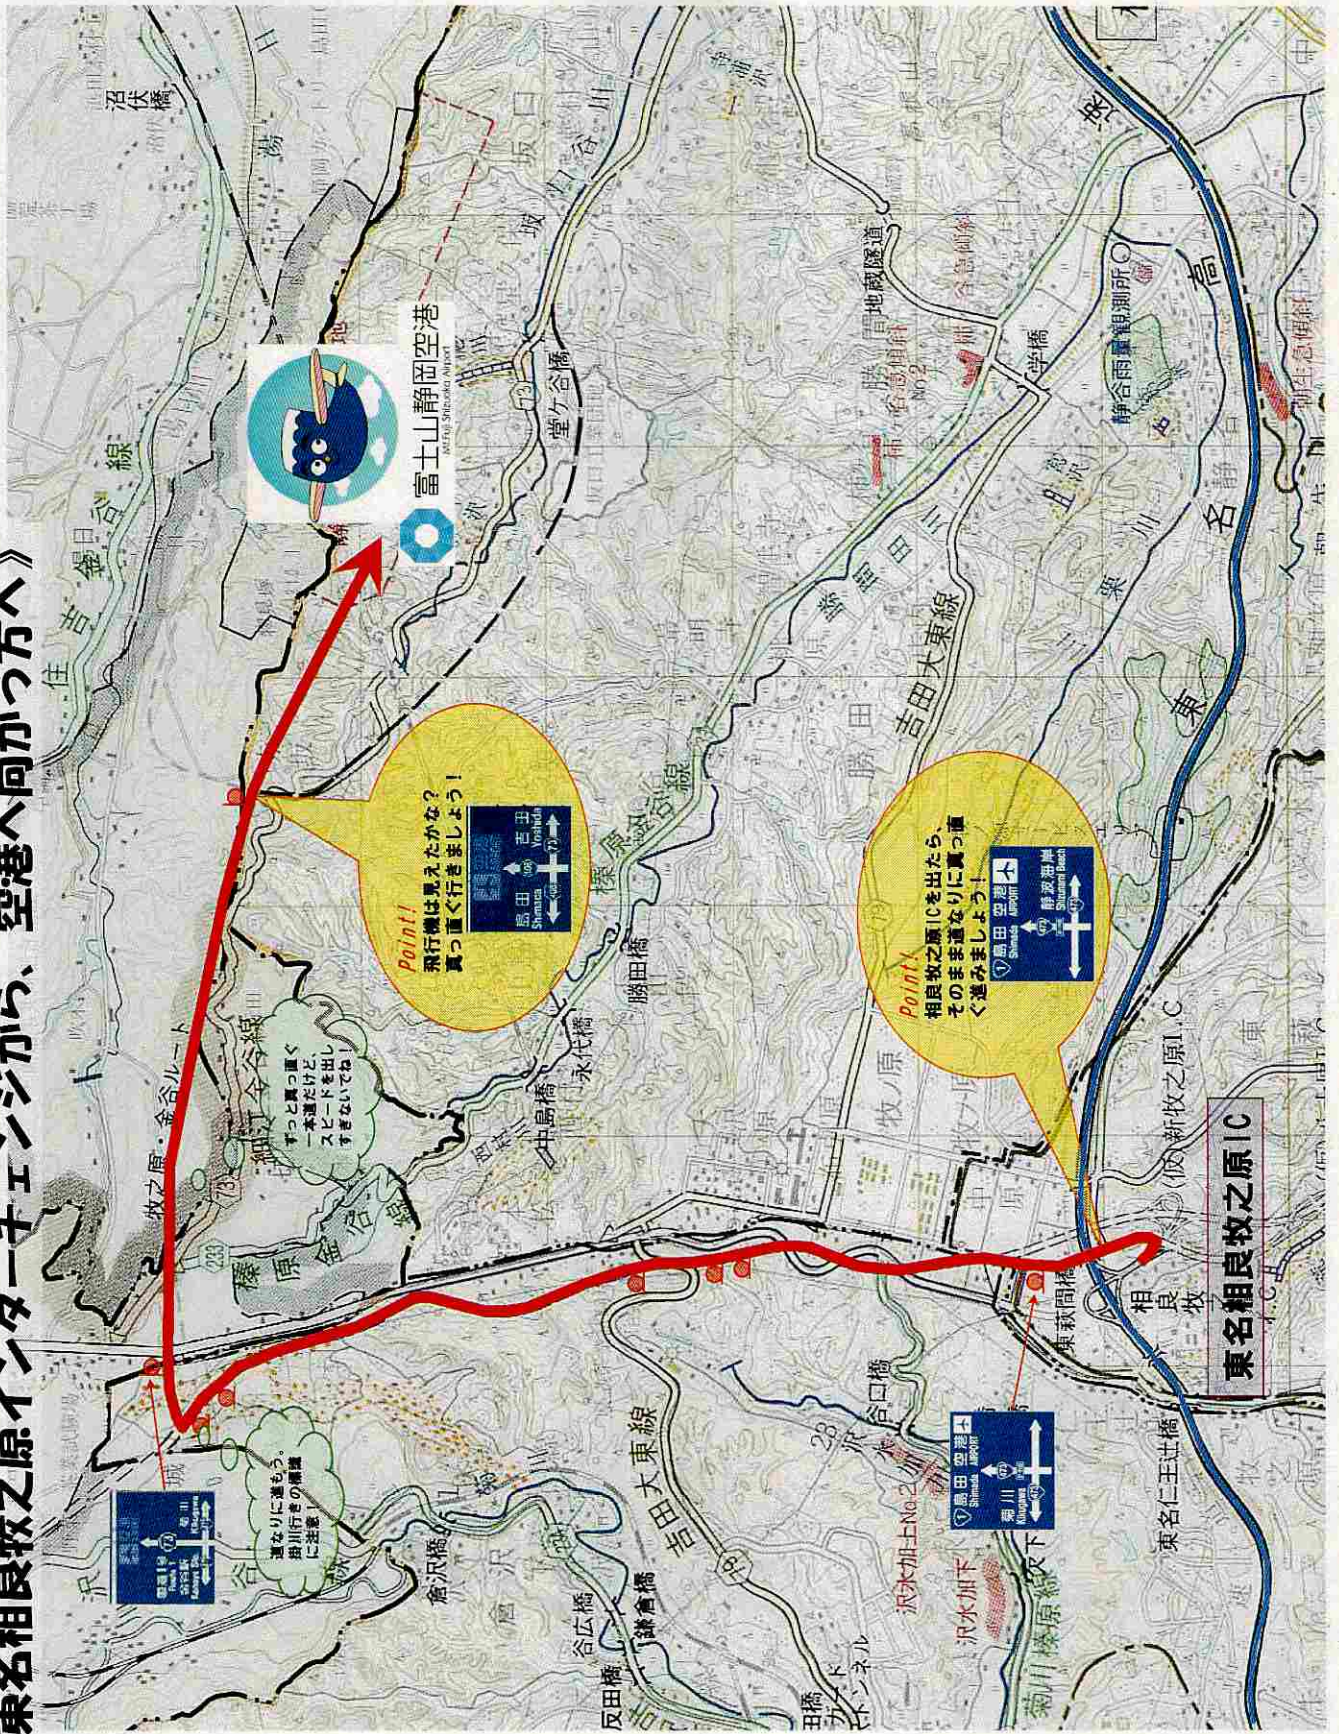

《東名相良牧之原インターチェンジから、空港へ向かう方へ》

富士山静岡空港
Hamamatsu International Airport

Point!
飛行機は見えたかな？
真っ直ぐ行きましょう！

Point!
相良牧之原ICを出たら、
そのまま直なりに真っ直ぐ
く進みましょう！

東名相良牧之原IC

運なりに進もう。
掛川行きは橋脚に注意！

沢水加土No.2
沢水川
掛川

東名仁王辻橋

相良牧

新牧之原IC

東名相良牧之原IC

東名仁王辻橋

相良牧

新牧之原IC

東名相良牧之原IC